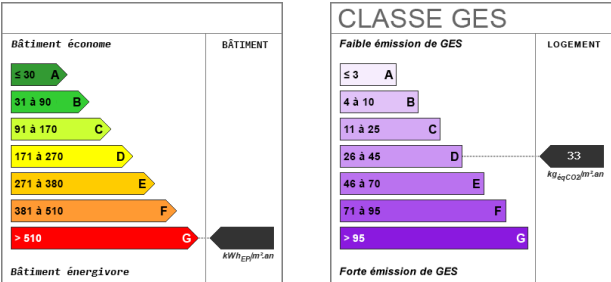

### Fiche technique du bien

Etage

8

Nombre étages

8

Provision sur charges	30 €
Dépôt de garantie	450 €
Bien en copropriété	Oui
Diagnostic Energétique	Oui

## Bilan énergétique